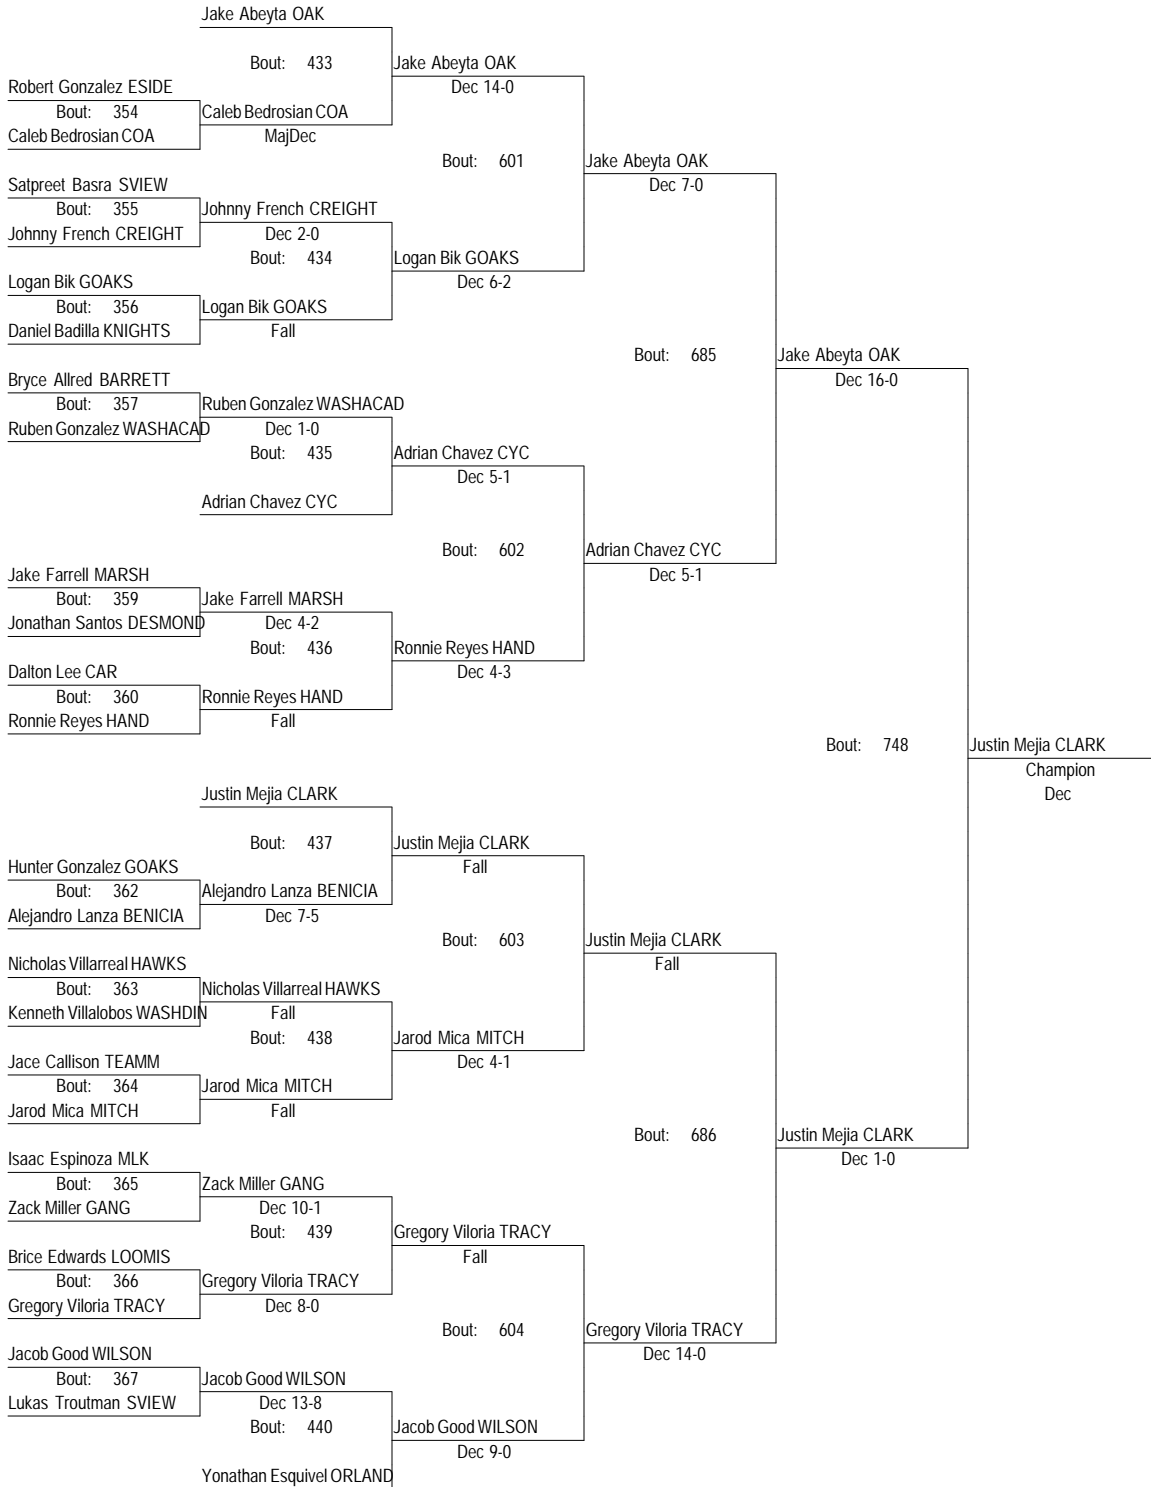

# NORCAL TOC 70 -108

March 9, 2013

103